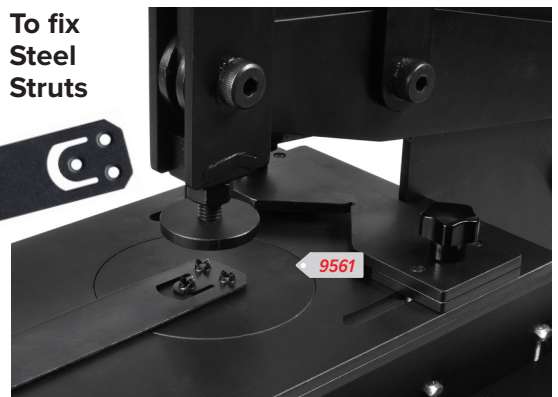

To fix Strut Back Hinges

9560

6349

p.5

9560	Adaptor Kit for Strut Hinges	£184.80
------	------------------------------	---------

To fix
Steel
Struts

7510

p.5